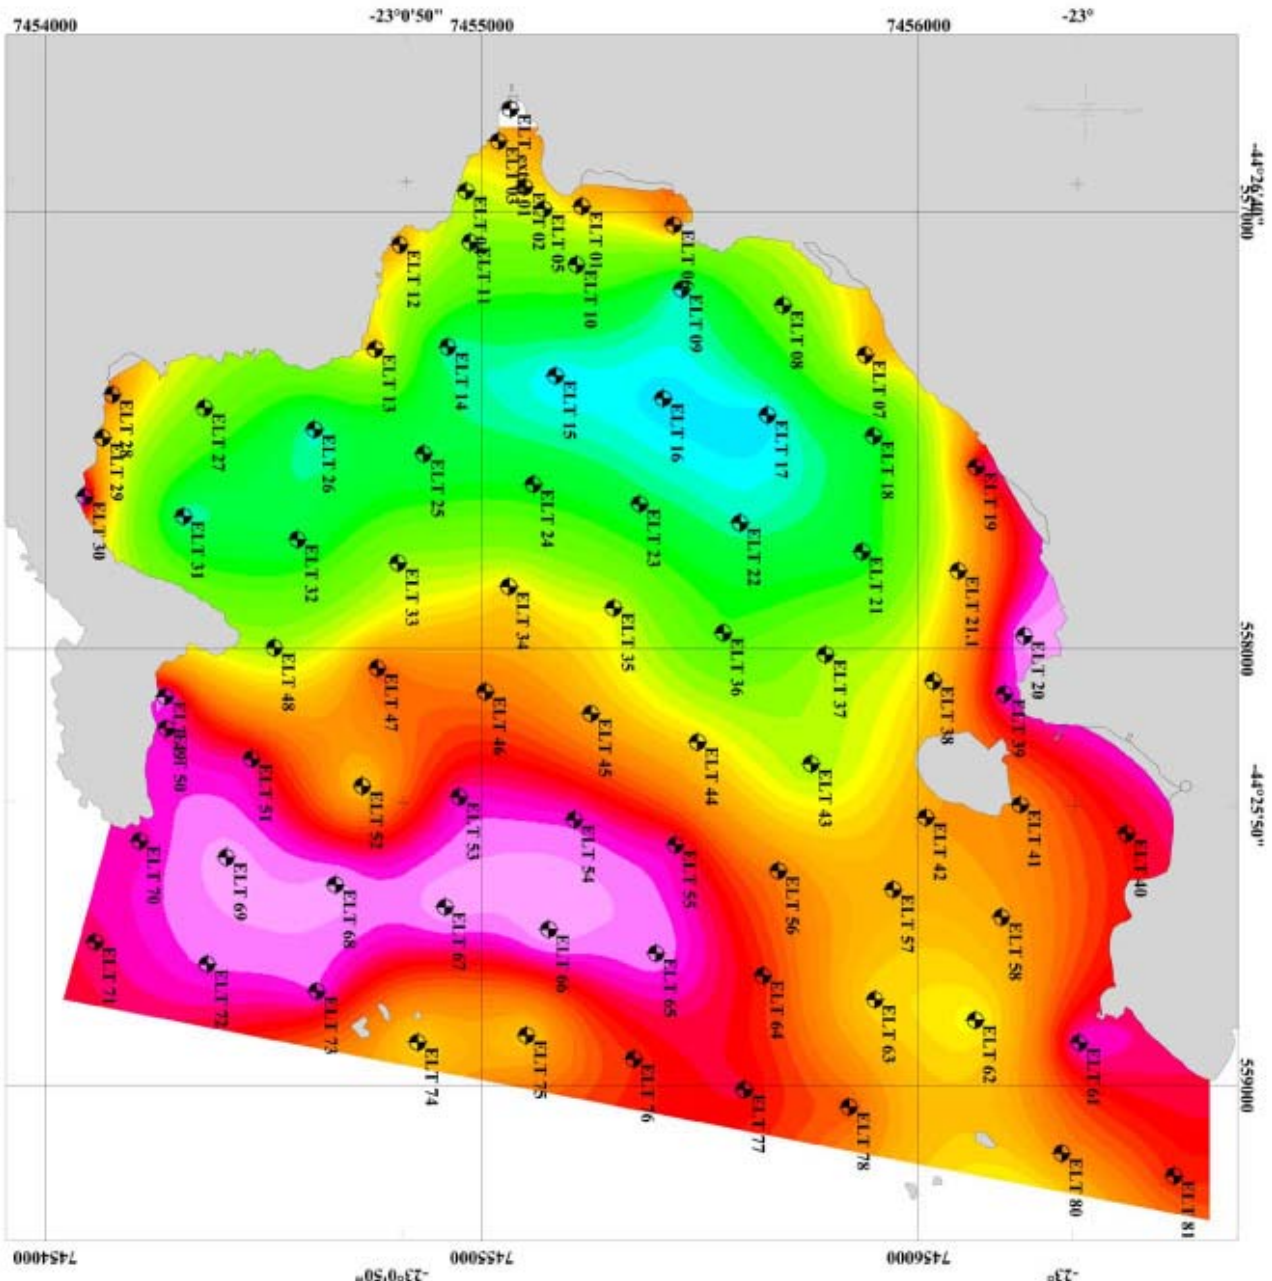

SACO DE PIRAQUARA DE FORA

ÁREA 2

SEDIMENTOS

MAPA DE PERCENTUAL DE AREIA

LEGENDA:

● - Posição de Coleta

ELT 5 - Identificação da Amostra

PERCENTUAL DE AREIA (%)