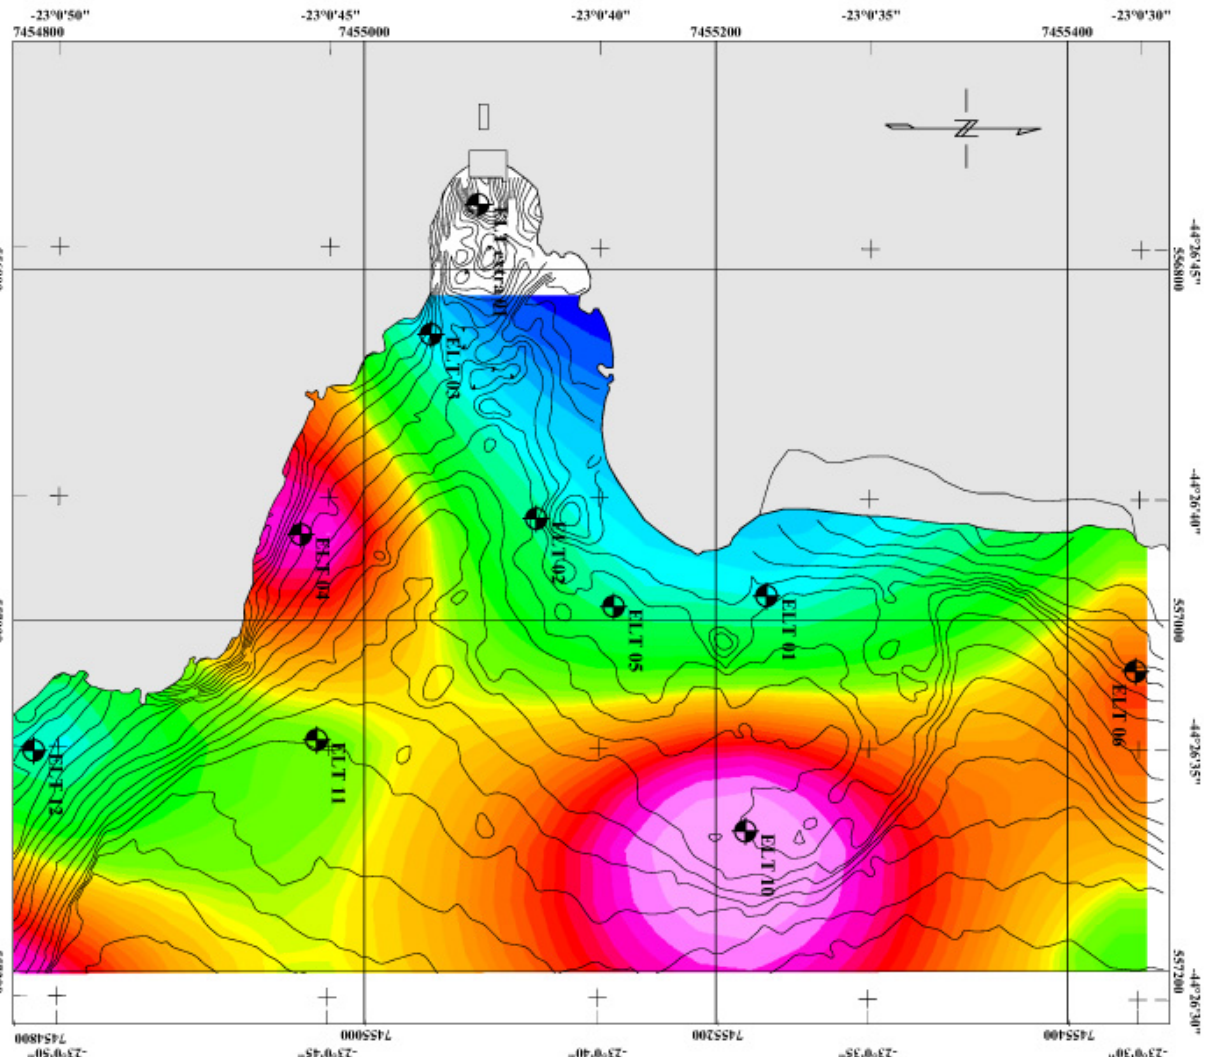

SACO DE PIRAQUARA DE FORA

ÁREA 1

LEVANTAMENTO DE 2002

MAPA DE PERCENTUAL DE CARBONATOS

LEGENDA:

● - Posição de Coleta

ELT 5 - Identificação da Amostra

PERCENTUAL DE CARBONATOS (%)

SAD69 / UTM zona 21S