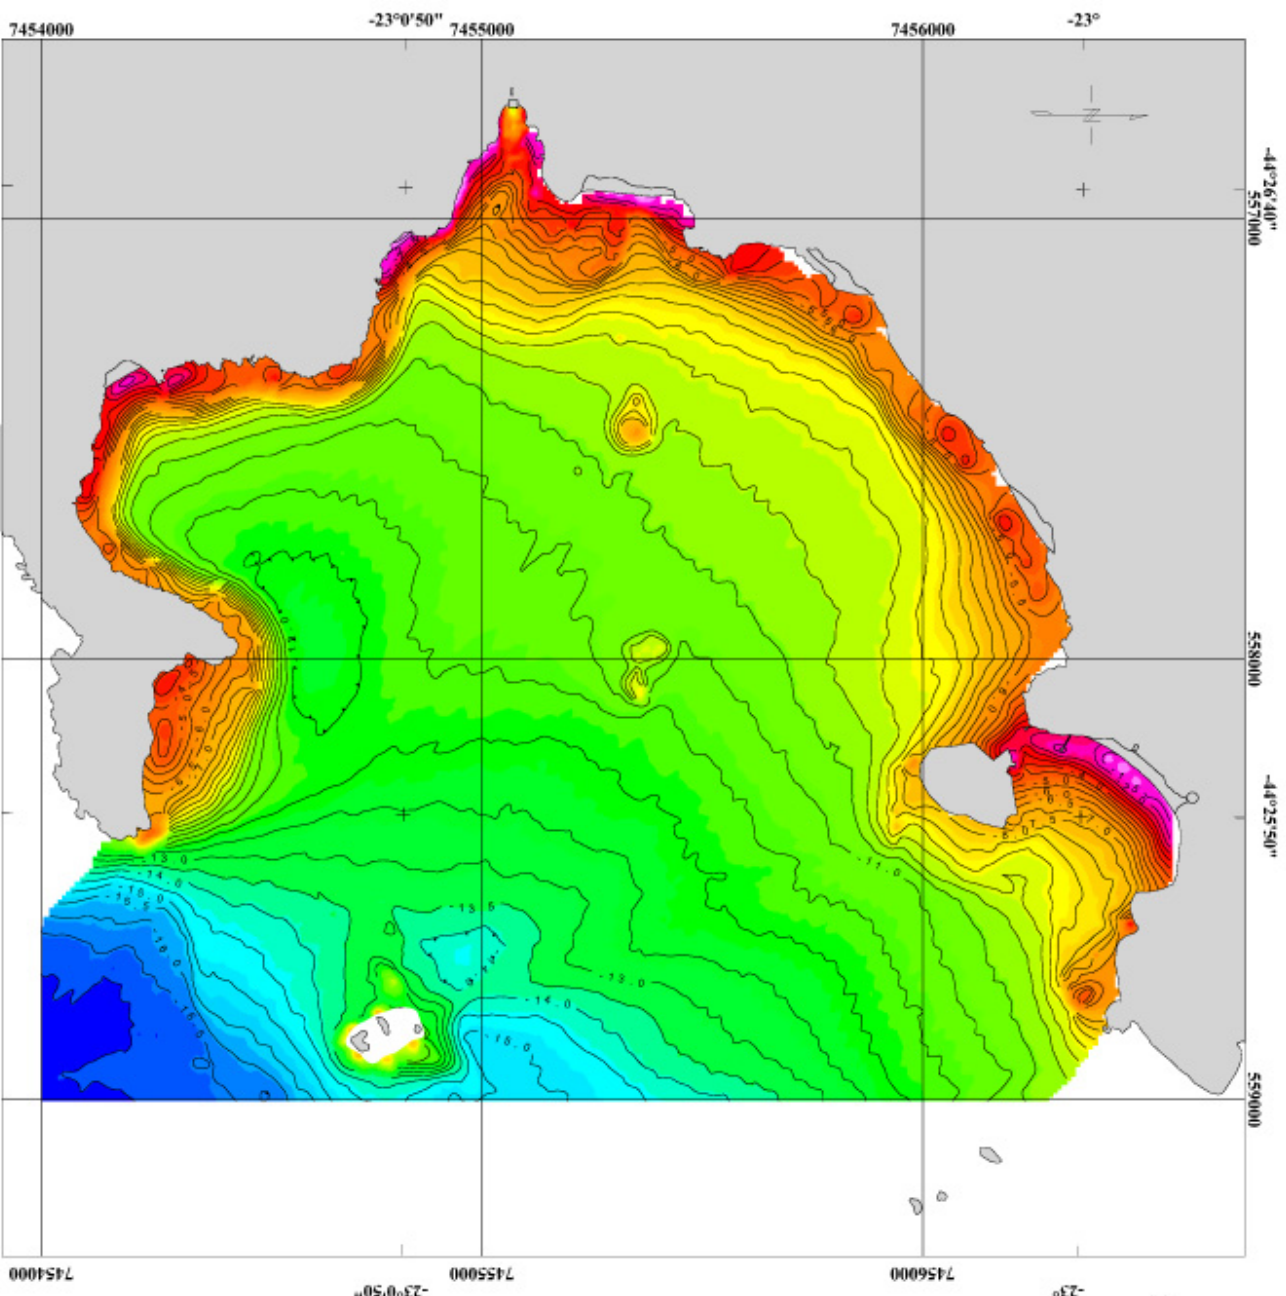

# SACO DE PIRAQUARA DE FORA

## ÁREA 2

#### MAPA DE CONTORNO BATIMÉTRICO

#### LEGENDA:

— 10,0 — Isolinhas de profundidade

**PROFUNDIDADE**  
(m)