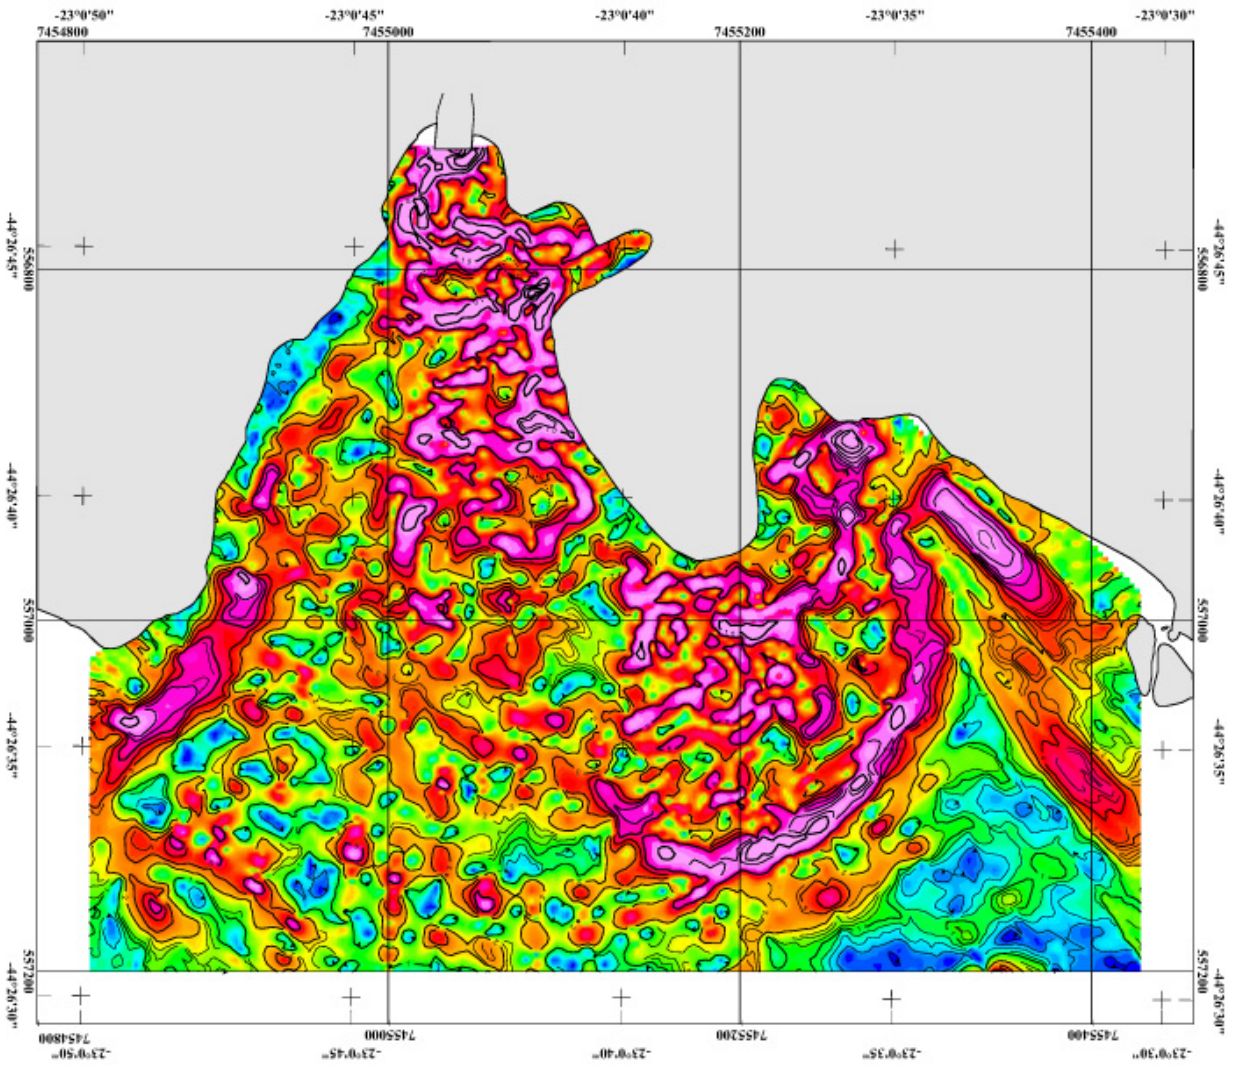

SACO DE PIRAQUARA DE FORA

ÁREA 1

LEVANTAMENTO DE 1985

MAPA DE GRADIENTE

LEGENDA:

- 8 — - Isolinhas de Inclinação
- Pedra

Fonte de dados: Planta BG0012/85 - GEOTÉCNICA LTDA.