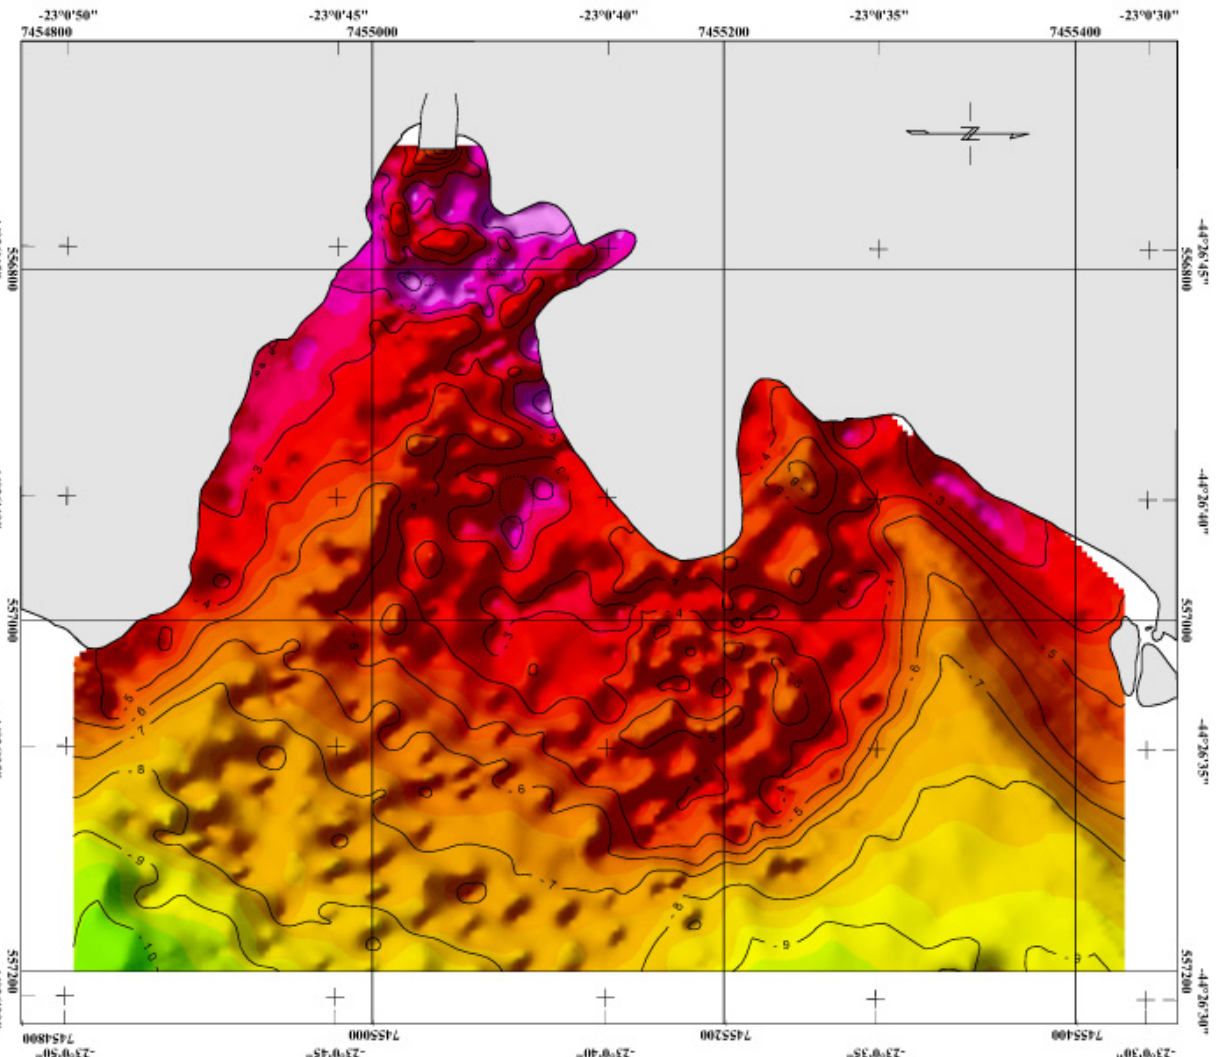

SACO DE PIRAQUARA DE FORA

ÁREA 1

LEVANTAMENTO DE 1985

MAPA DE RELEVO SOMBRADO

LEGENDA:

- Pedra

+ - Posição de sondagem

— -10 — - Isolinhas de Profundidade

PROFUNDIDADE (m)

SAD99 / LITXA.pptm 235