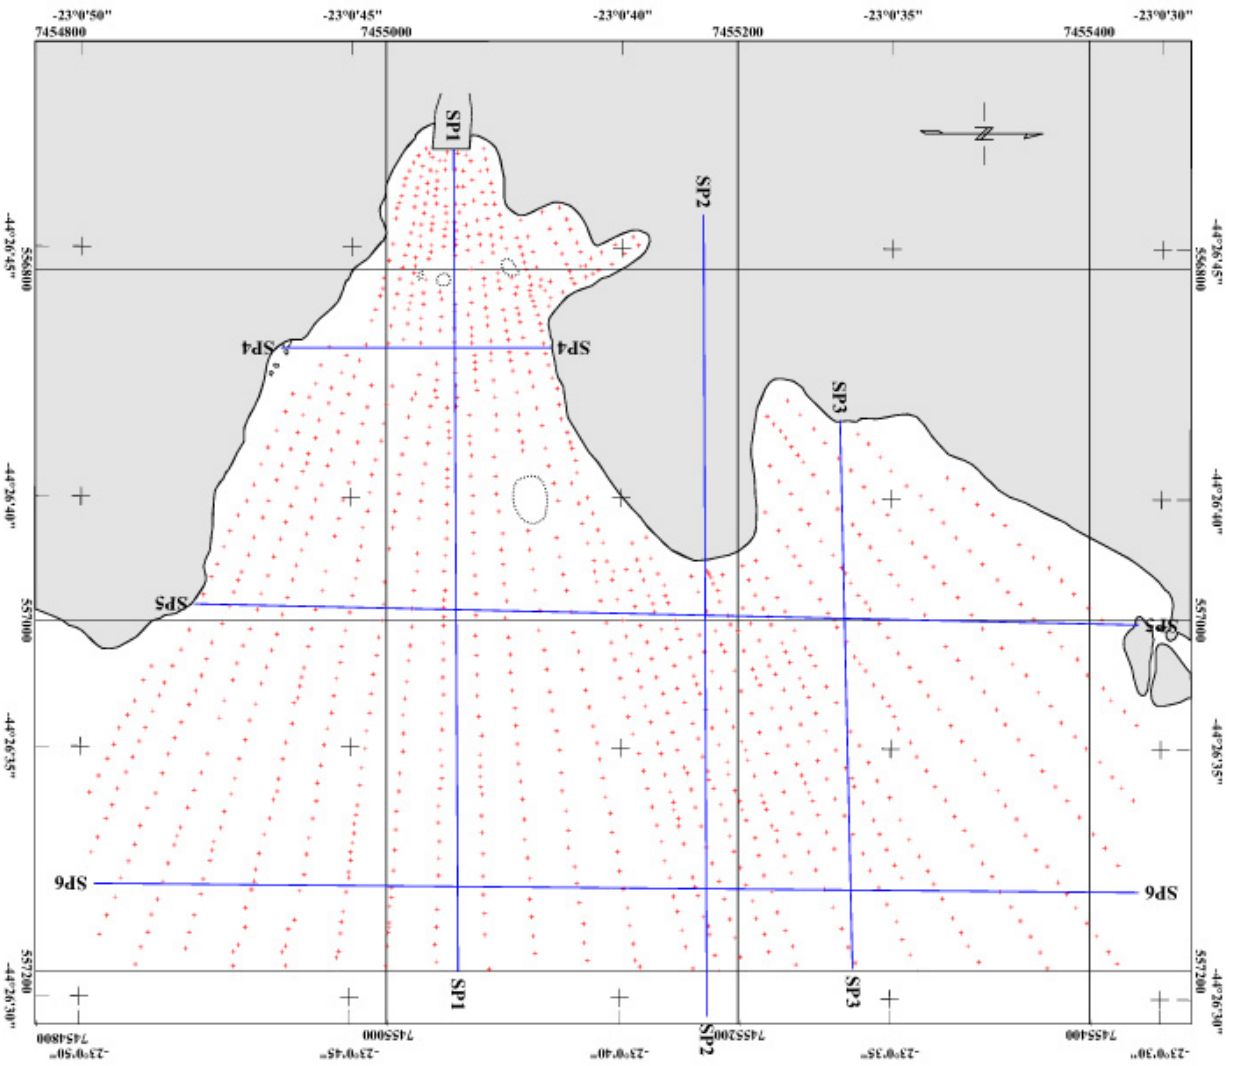

SACO DE PIRAQUARA DE FORA

ÁREA 1

LEVANTAMENTO DE 1985

MAPA DE POSICIONAMENTO

LEGENDA:

+ - Posição de sondagem

— SP1 - Perfis Batimétricos

SAD99 / LITRA folha 235