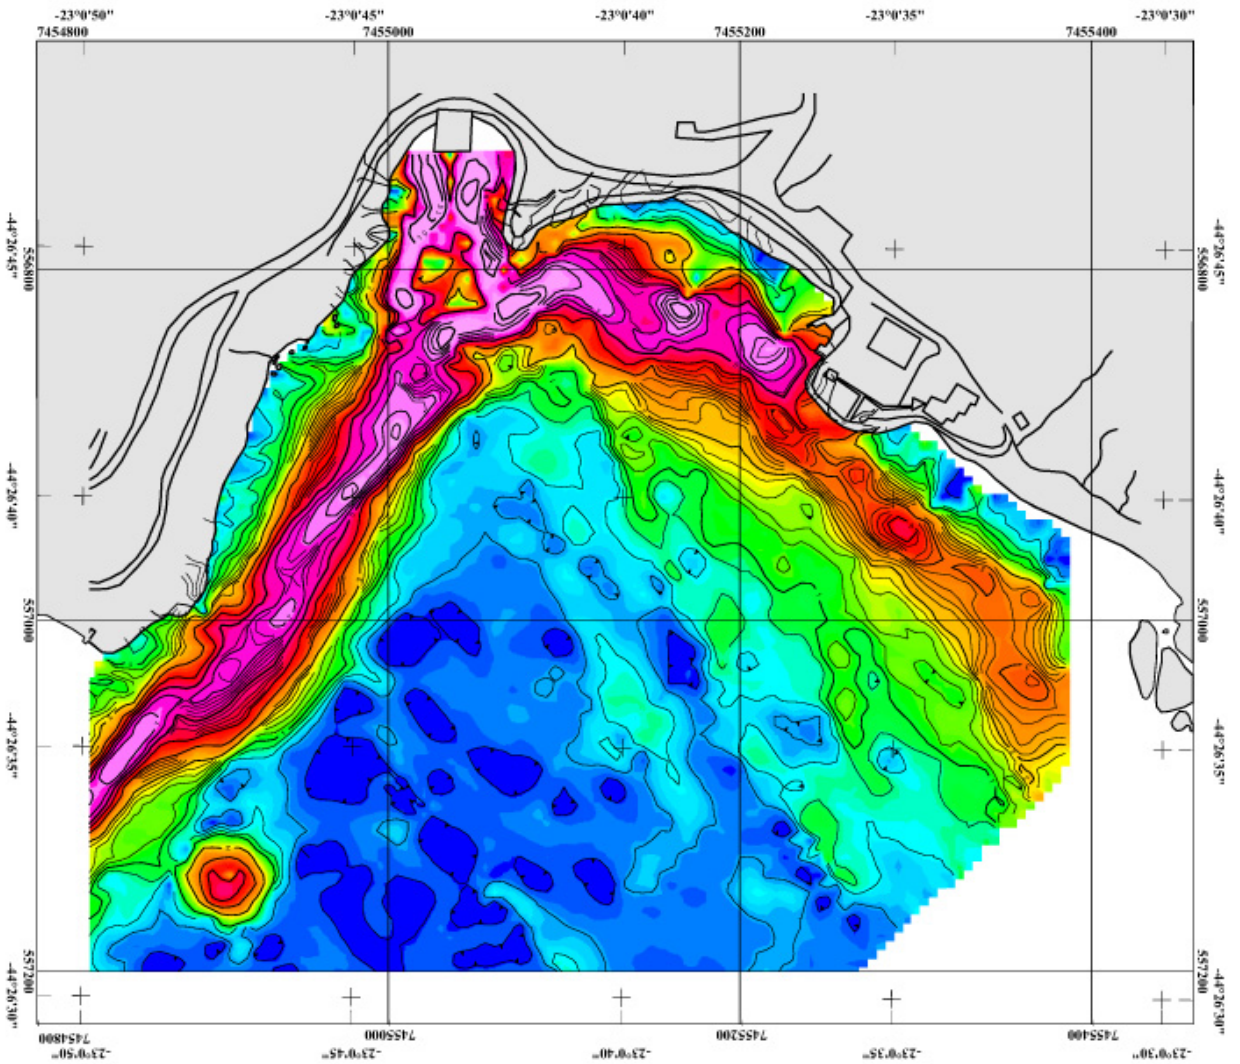

SACO DE PIRAQUARA DE FORA

ÁREA 1

LEVANTAMENTO DE 1981

MAPA DE GRADIENTE

LEGENDA:

— 8 — - Isolinhas de Inclinação

GRADIENTE
(graus)

SADBP / LITRA folha 215