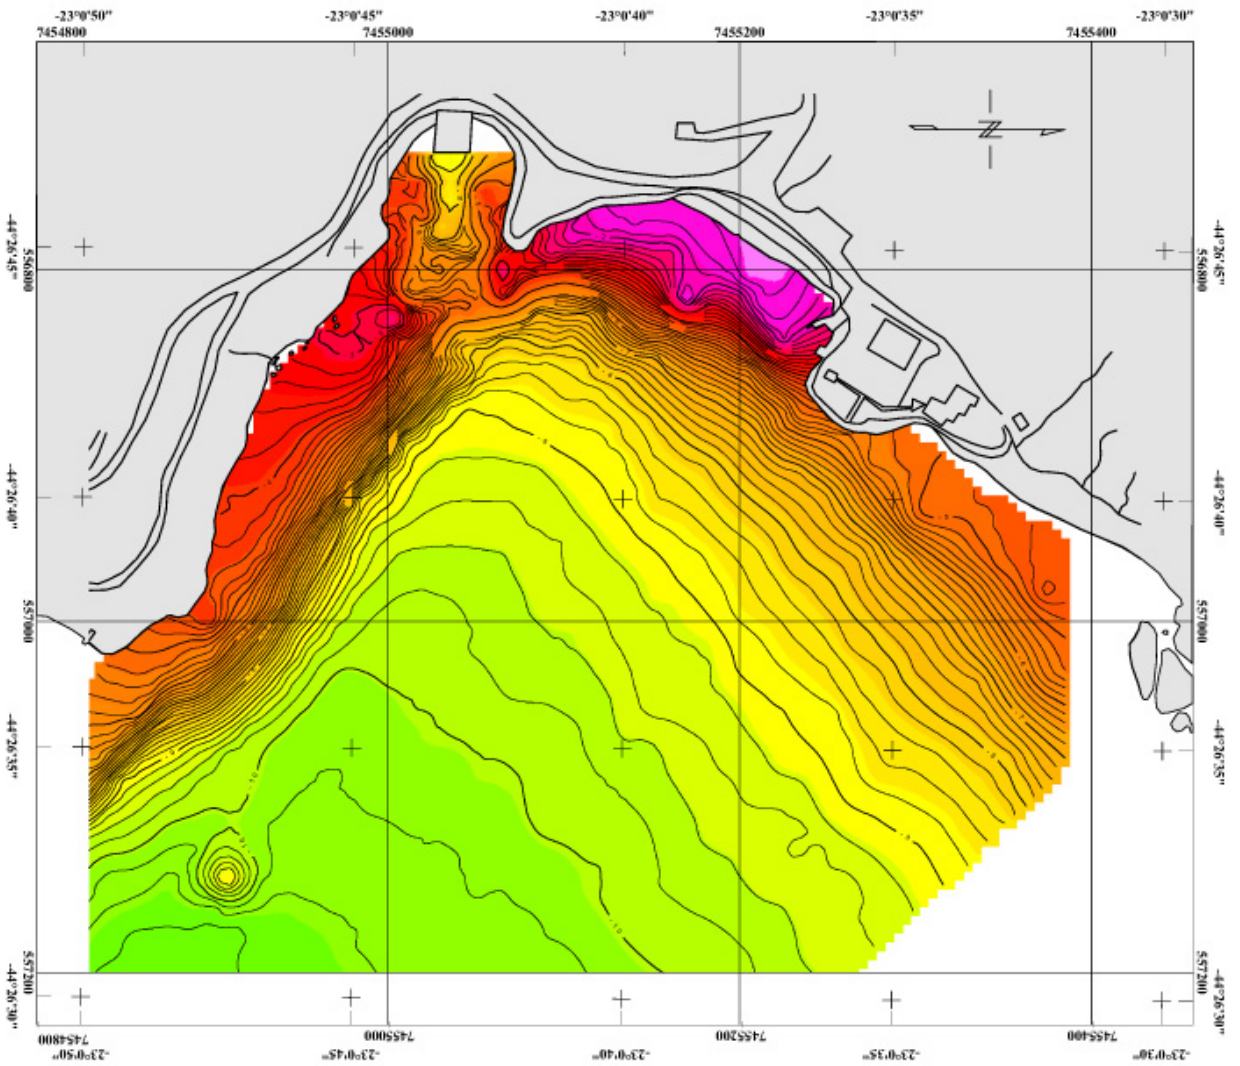

# SACO DE PIRAQUARA DE FORA

## ÁREA 1

### LEVANTAMENTO DE 1981

#### MAPA DE CONTORNO BATIMÉTRICO

LEGENDA:

— -10 — - Isolinhas de Profundidade

PROFUNDIDADE  
(m)